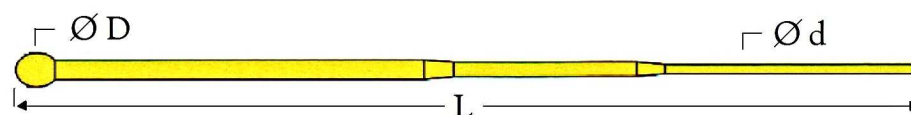

Pin number	Head Ø (D) mm	Shaft Ø (d) mm	Length (L) mm
16529	1.40	0.80	43.20
15155	1.40	1.00	43.20
13640	1.60	1.36	43.20

Pin number	Head Ø (D) mm	Shaft Ø (d) mm	Length (L) mm
08511	1.40	1.00	43.20
05686	2.00	1.36	43.20
02487	2.00	1.36	40.70

Pin number	Head Ø (D) mm	Shaft Ø (d) mm	Length (L) mm
06886	2.00	0.80	43.20
06994	1.40	0.60	43.20

Pin number	Head Ø (D) mm	Shaft Ø (d) mm	Length (L) mm
13853	1.40	0.40	43.20