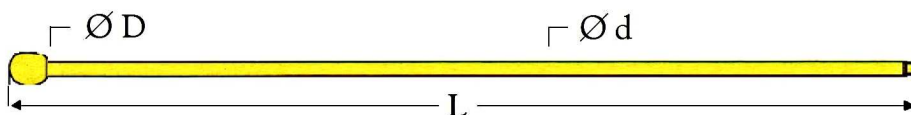

Pin number	Head Ø (D) mm	Shaft Ø (d) mm	Length (L) mm
16529	1.40	0.80	43.20
15155	1.40	1.00	43.20
13640	1.60	1.36	43.20

Pin number	Head Ø (D) mm	Shaft Ø (d) mm	Length (L) mm
08511	1.40	1.00	43.20
05686	2.00	1.36	43.20
02487	2.00	1.36	40.70

Pin number	Head Ø (D) mm	Shaft Ø (d) mm	Length (L) mm
06886	2.00	0.80	43.20
06994	1.40	0.60	43.20

Pin number	Head Ø (D) mm	Shaft Ø (d) mm	Length (L) mm
13853	1.40	0.40	43.20