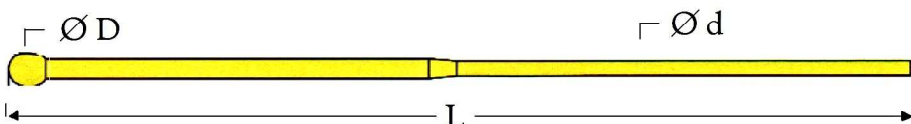

Pin number	Head Ø (D) mm	Shaft Ø (d) mm	Length (L) mm
16529	1.40	0.80	43.20
15155	1.40	1.00	43.20
13640	1.60	1.36	43.20

Pin number	Head Ø (D) mm	Shaft Ø (d) mm	Length (L) mm
08511	1.40	1.00	43.20
05686	2.00	1.36	43.20
02487	2.00	1.36	40.70

Pin number	Head Ø (D) mm	Shaft Ø (d) mm	Length (L) mm
06886	2.00	0.80	43.20
06994	1.40	0.60	43.20

Pin number	Head Ø (D) mm	Shaft Ø (d) mm	Length (L) mm
13853	1.40	0.40	43.20